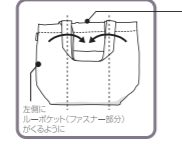

クルットとリバーシブル、クルットとコンパクトに!  
 無地と柄が楽しめて、  
 A4も横にすっぽり入ります。  
 通勤にも◎

特許登録済  
 意匠登録済

**クルットの  
 収納方法**

スピーディーに3ステップでクルットと

② 本体をクルクルと裏返したポケットの中につめ込みます。

③ マジックテープで留めてできあがり。

きちんとたたんでクルットと

簡単コンパクト!  
 たっぶり大容量のエコバッグなのに、巻いて留めれば折りたたみ傘ほどのサイズ。