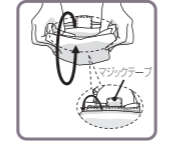

クルットとリバーシブル、クルットとコンパクトに!  
 無地と柄が楽しめて、  
 A4も横にすっぽり入ります。  
 通勤にも◎

特許登録済  
 意匠登録済

**クルットの  
 収納方法**

スピーディーに3ステップでクルットと

② 本体をクルクルと裏返したポケットの中につめ込みます。

③ マジックテープで留めてできあがり。

きちんとたたんでクルットと

簡単コンパクト!  
 たっぶり大容量のエコバッグなのに、巻いて留めれば折りたたみ傘ほどのサイズ。