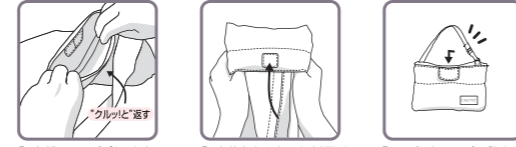

たたみ方次第で、4つのデザインと無地の5パターンを楽しむことができます。

673501 Camo  
JAN: 4980862 673511

673502 Dot  
JAN: 4980862 673528

673504 Regimental  
JAN: 4980862 673542

ポケットに本体を収納できるタイプ  
 あると便利なポケットが、コンパクトに携帯するための役目を果たしてくれます。

**CRUTTO® クルット**  
**CRUTTO**

クルットとリバーシブル、クルットとコンパクトに!  
 無地と柄が楽しめて、  
 A4も横にすっぽり入ります。  
 通勤にも◎

特許登録済  
 意匠登録済

**クルットの  
 収納方法**

スピーディーに3ステップでクルットと

② 本体をクルクルと裏返したポケットの中につめ込みます。

③ マジックテープで留めてできあがり。

きちんとたたんでクルットと

簡単コンパクト!  
 たっぶり大容量のエコバッグなのに、巻いて留めれば折りたたみ傘ほどのサイズ。