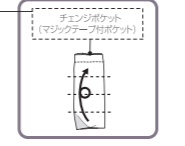

クルットとリバーシブル、クルットとコンパクトに!  
 無地と柄が楽しめて、  
 A4も横にすっぽり入ります。  
 通勤にも◎

特許登録済  
 意匠登録済

**クルットの  
 収納方法**

スピーディーに3ステップでクルットと

② 本体をクルクルと裏返したポケットの中につめ込みます。

③ マジックテープで留めてできあがり。

きちんとたたんでクルットと

簡単コンパクト!  
 たっぶり大容量のエコバッグなのに、巻いて留めれば折りたたみ傘ほどのサイズ。