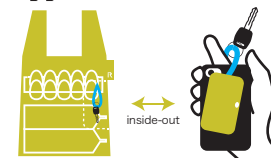

▼ 0260 RO セオルーショッパー-A 税抜 ¥2,800

サイズ: W30×H43×D12cm (収納時: W13.5×H16cm) ショルダー: 最長100cm 素材: ポリエステル100% はっ水加工 ドットボタン ポケット: 外側ファスナー付1箇所、内側1箇所 生産国: ミャンマー 小売LOT:3/問屋LOT:18

**ROO-shopper LAZY**

ルーショッパー レイジー

ミニマムパッカブル！小さくたたんでどこへでも。広げて余裕の12リットル。

ひっくり返すと12リットルのレギュラーサイズのルーショッパーに。バッグの中はもちろん、手のひらにおさまるサイズでどこでも持ち歩けます。

**ROO-shopper** ルーショッパー レイジー ROO-shopper LAZY

ルーポケットに小さく収納できます。スマホ決済、お財布なしの買い物時に最適。1ℓの牛乳パックなら縦・横問わず入るレギュラーサイズ。

スマートフォン決済の普及で持ち物はスマホだけ。そんなミニマム派の方に。